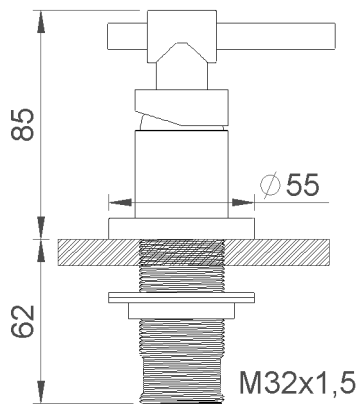

**PRODUCT TECHNICAL SHEET**

Collection : **DYNAMIC**

Ref. : **4527.--.40**

Mitigeur de lavabo à poser

Ééngreeps wastafelmengkraan op tafel

Rim-mounted single-lever washbasin mixer

**Picture**

**Product details**

Internal mechanism : Mixer ceramic cartridge (90°)

**Technical drawing**

RA0.V02