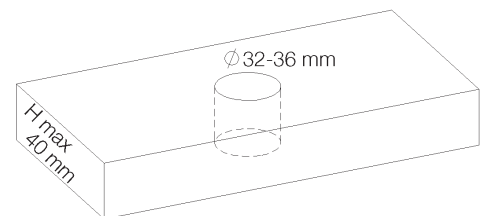

**PRODUCT TECHNICAL SHEET**

Collection : **DYNAMIC**

Ref. : **4527.--.40**

Mitigeur de lavabo à poser

Ééngreeps wastafelmengkraan op tafel

Rim-mounted single-lever washbasin mixer

**Picture**

**Product details**

Internal mechanism : Mixer ceramic cartridge (90°)

**Technical drawing**

RA0.V02