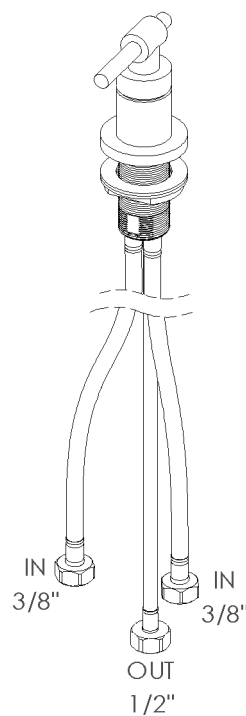

**PRODUCT TECHNICAL SHEET**

Collection : **DYNAMIC**

Ref. : **4527.--.40**

Mitigeur de lavabo à poser

Ééngreeps wastafelmengkraan op tafel

Rim-mounted single-lever washbasin mixer

**Picture**

**Product details**

Internal mechanism : Mixer ceramic cartridge (90°)

**Technical drawing**

RA0.V02